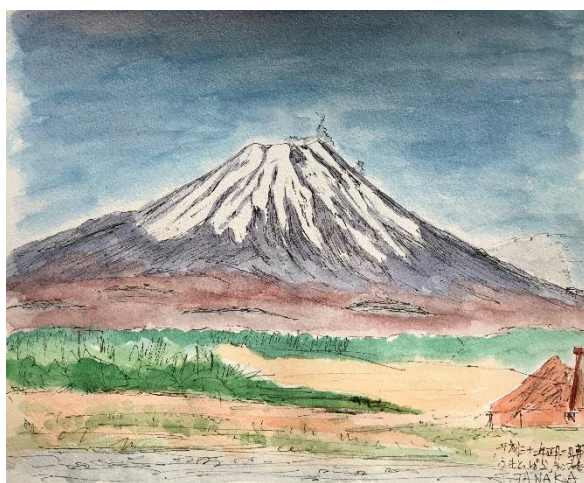

2019年1月例会作品(発表14名)

沼田希一 赤石岳、荒川三山

芳野菊子 高天ヶ原

川村利子 草千里

田中正雄 竜ヶ岳からの富士

渡邊嘉也 荒川と赤石岳

深川安明 浅間山

竹内タミ子 富士見バイパスからの山並

小出和子 モニュメントバレー

菅沼満子 春を待つ桜の樹

高橋淳男 白根三山

猪股尚美 筑波山にて

秋山典彦 ヴェルニー公園

長澤 登 徳沢園

田中 順 正月富士