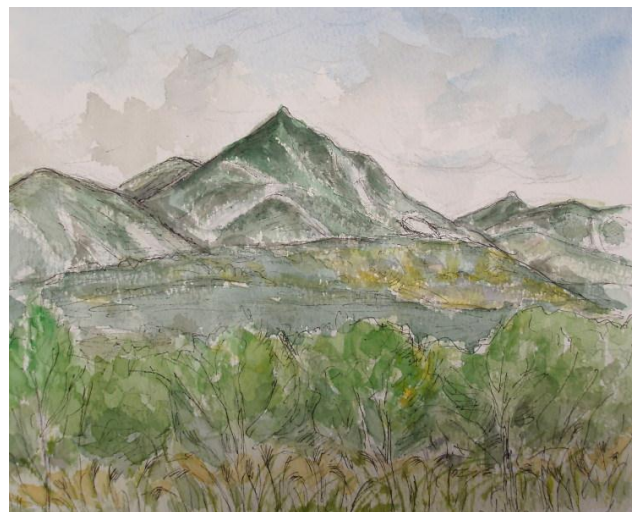

2012年10月例会発表作品

田中正雄 昭和新山

アムステルダムの運河にて

笠原健二郎 飯綱山

笠原 功 浅間嶺

橋本久子 乗鞍岳

齋藤幹雄 御嶽山から乗鞍岳・奥穂・前穂

都崎修男 ふるさと村にて

川村利子 乗鞍岳の帰りに

菅沼満子 朝の光・仙丈ヶ岳

富樫信樹 乗鞍岳