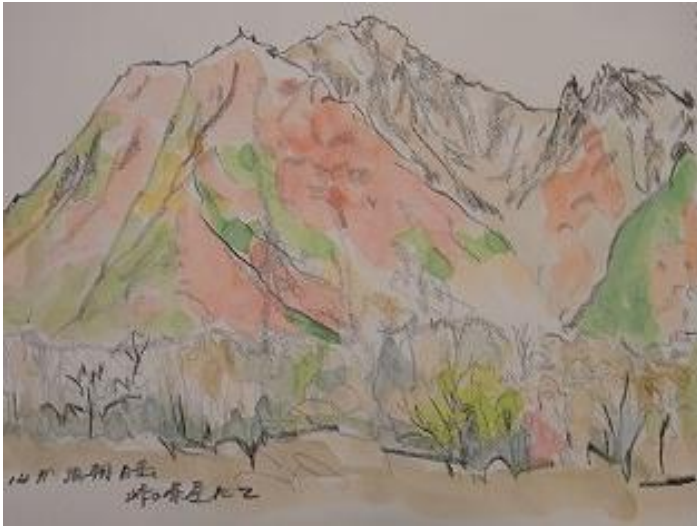

11月例会発表作品

那須・朝日岳 小出和子

西上州の山麓の春 浅川浩子

三田原山 宇田 俊二

八方ヶ原にて 笠原健二郎

甲斐駒ヶ岳・釜無川より 三小 岩夫

男体山 芳野菊子

那須朝日岳遠望 高崎辰箕