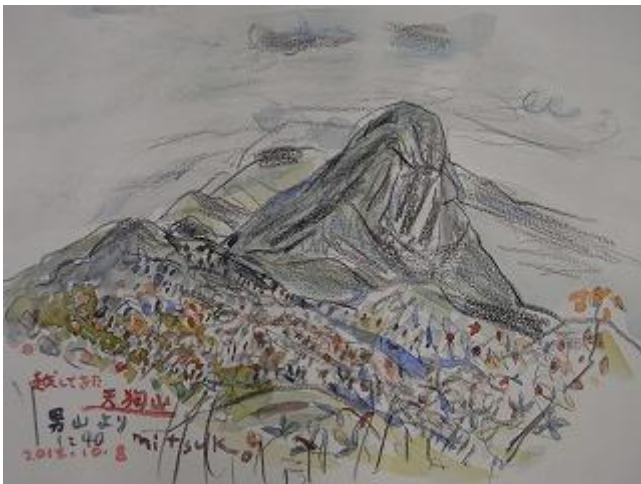

11月例会発表作品

那須・朝日岳 小出和子

西上州の山麓の春 浅川浩子

三田原山 宇田 俊二

八方ヶ原にて 笠原健二郎

甲斐駒ヶ岳・釜無川より 三小 岩夫

男体山 芳野菊子

那須朝日岳遠望 高崎辰箕

鳥海山 青木 淳子

天狗山 菅沼 満子

乾徳山扇平 月見岩より 田中 清介

八方ヶ原にて 笠原 功

胡楊 川村利子

菊花山にて 津崎 修男

岩木山 紅葉 秋山典彦

那須 旭岳 深川 安明

アンナプルナサーキットの花々 原山恵津子