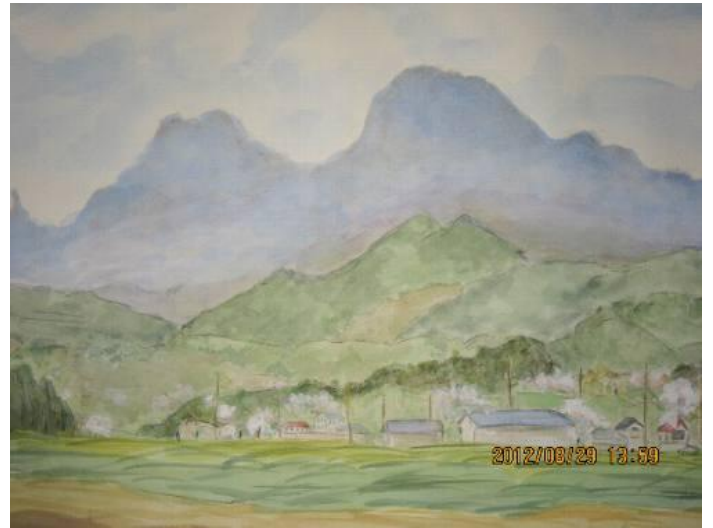

11月例会発表作品

那須・朝日岳 小出和子

西上州の山麓の春 浅川浩子

三田原山 宇田 俊二

八方ヶ原にて 笠原健二郎

甲斐駒ヶ岳・釜無川より 三小 岩夫

男体山 芳野菊子

那須朝日岳遠望 高崎辰箕