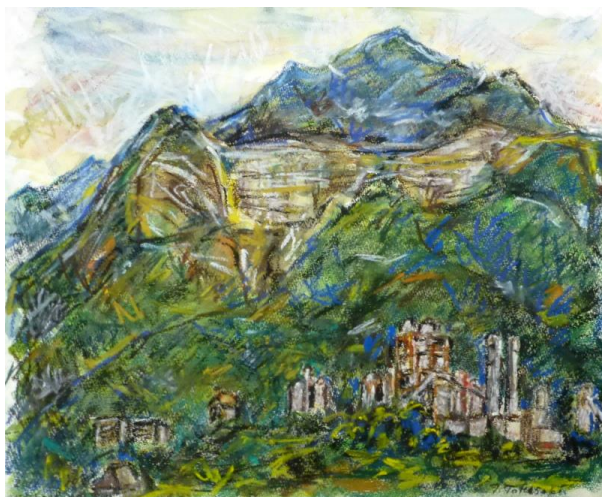

6月例会発表作品

凡例： 作品名（縦x横 cm） 氏名（発音順）

1. 両神山 (24x33) 笠原 功

2. 松原湖より硫黄岳(25x35) 川 朋子

3. 八甲田大岳 (22x28) 倉井 登代

4. 草津白根湯釜 (26x86) 小出 和子

5. C(20x33) 小松 忍

6. 新緑の海(須玉の秘峰より) (24x53) 菅沼 満子

7. 武甲山 (37x46) 高崎 辰箕

8. 両神山(20x27) 田中 清介

9. 両神山 (20x34) 田中 正雄

10. 田植え前 (34x26) 都崎 修男

11. 武甲山と羊山公園 (37x30) 富樫 信樹

12. ニルギリ山(7,061m) (20x33) 橋本 久子

13. 袴腰より金峰山(18x28) 芳野 菊子

14. 山帽子と武甲山(20x30) 渡邊 嘉也