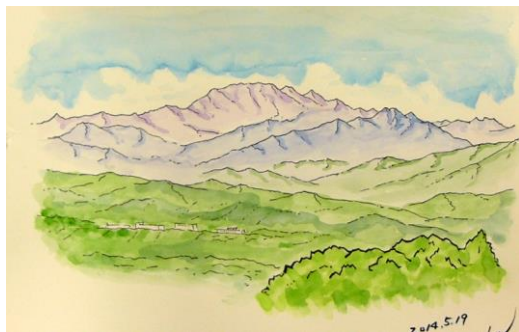

6月例会発表作品

凡例： 作品名（縦x横 cm） 氏名（発音順）

1. 両神山 (24x33) 笠原 功

2. 松原湖より硫黄岳(25x35) 川 朋子

3. 八甲田大岳 (22x28) 倉井 登代

4. 草津白根湯釜 (26x86) 小出 和子

5. C(20x33) 小松 忍

6. 新緑の海(須玉の秘峰より) (24x53) 菅沼 満子