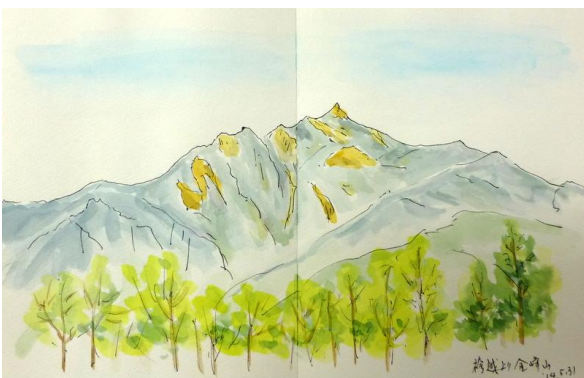

6月例会発表作品

凡例： 作品名（縦x横 cm） 氏名（発音順）

1. 両神山 (24x33) 笠原 功

2. 松原湖より硫黄岳(25x35) 川 朋子

3. 八甲田大岳 (22x28) 倉井 登代

4. 草津白根湯釜 (26x86) 小出 和子

5. C(20x33) 小松 忍

6. 新緑の海(須玉の秘峰より) (24x53) 菅沼 満子

7. 武甲山 (37x46) 高崎 辰箕

8. 両神山(20x27) 田中 清介

9. 両神山 (20x34) 田中 正雄

10. 田植え前 (34x26) 都崎 修男

11. 武甲山と羊山公園 (37x30) 富樫 信樹

12. ニルギリ山(7,061m) (20x33) 橋本 久子

13. 袴腰より金峰山(18x28) 芳野 菊子

14. 山帽子と武甲山(20x30) 渡邊 嘉也