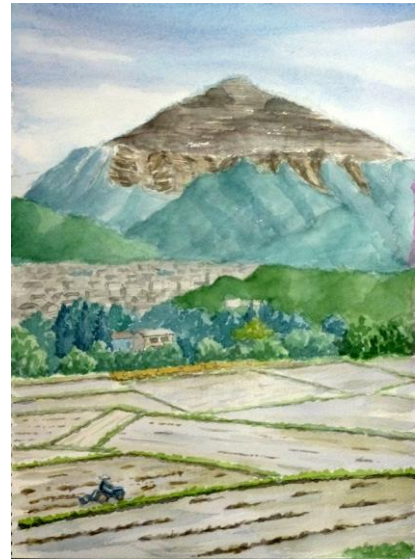

6月例会発表作品

凡例： 作品名（縦x横 cm） 氏名（発音順）

1. 両神山 (24x33) 笠原 功

2. 松原湖より硫黄岳(25x35) 川 朋子

3. 八甲田大岳 (22x28) 倉井 登代

4. 草津白根湯釜 (26x86) 小出 和子

5. C(20x33) 小松 忍

6. 新緑の海(須玉の秘峰より) (24x53) 菅沼 満子

7. 武甲山 (37x46) 高崎 辰箕

8. 両神山(20x27) 田中 清介

9. 両神山 (20x34) 田中 正雄

10. 田植え前 (34x26) 都崎 修男

11. 武甲山と羊山公園 (37x30) 富樫 信樹

12. ニルギリ山(7,061m) (20x33) 橋本 久子

13. 袴腰より金峰山(18x28) 芳野 菊子

14. 山帽子と武甲山(20x30) 渡邊 嘉也