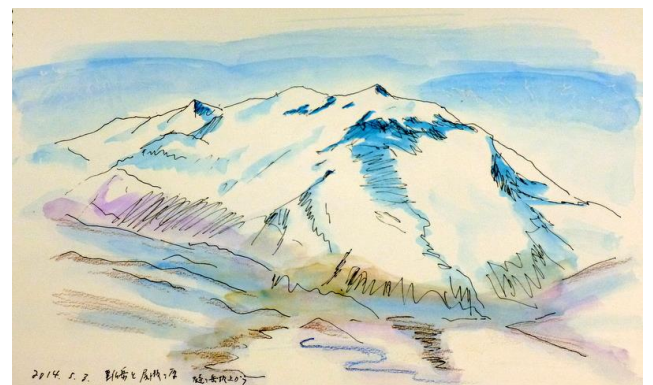

7. 武甲山 (37x46) 高崎 辰箕

8. 両神山(20x27) 田中 清介

9. 両神山 (20x34) 田中 正雄

10. 田植え前 (34x26) 都崎 修男

11. 武甲山と羊山公園 (37x30) 富樫 信樹

12. ニルギリ山(7,061m) (20x33) 橋本 久子

13. 袴腰より金峰山(18x28) 芳野 菊子

14. 山帽子と武甲山(20x30) 渡邊 嘉也