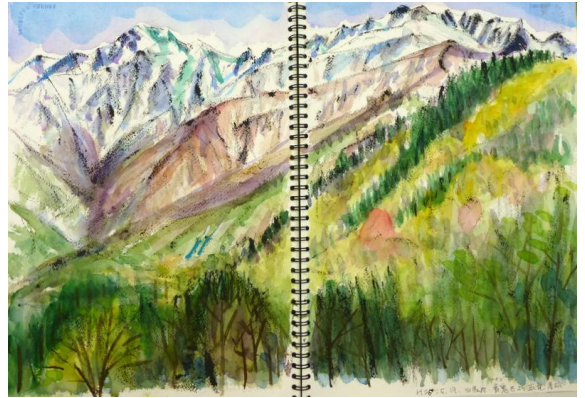

# 7月例会発表作品

凡例： 作品名（縦x横 cm） 氏名(発音順)

1. 甲斐駒ヶ岳と北岳 (25x34) 笠原 功

2. 四天王杉 (32x41) 川村 利子

3. 蓮華峰寺の仁王像 (24x33) 小松 忍

4. 宿根木海岸にて (26x86) 小出 和子

5 富士山 雲取山山頂にて(10x15) 齊藤 幹雄

6. 宿根木村落 (17x25) 柴田 忠雄

7. 遥かなる縦走路(権現岳より) (33x48) 菅沼 満子

8. 佐渡のカンゾウ(大野亀) (26x34) 田中 清介

9. 赤岳 (30x42) 津田 保太郎

10. 佐渡清水寺能舞台 (23x31) 中川 久

11 秩父の山並み(中央左両神山) 30x46) 長澤 登

12. 五竜・唐松 (38x55) 沼田 奇一

13. 佐渡・大野亀 (26x34) 橋本 久子

14. 佐渡 花々 (27x37) 原山 恵津子