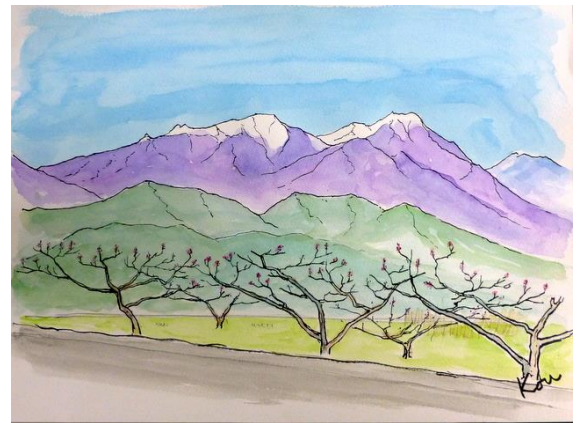

2月例会発表作品

凡例： 作品名（縦x横 cm） 氏名（発音順）

1. サンマルテール山群（23x56）青木淳子

2. 陣馬山から（17x23）川村利子

3. 陣馬山からの富士（34x50）小出和子

4. 新府より鳳凰三山（25x34）笠原 功

5. 雪の尾根路(太刀岡山)（18x28）菅沼満子

6. ラテマール山（26x42）田中正雄

7. イタリア ドロミテ (28x40) 富樫信樹

8. 陣馬山頂きから (14x21) 長澤 登

9. ドロミテ カテナッチョ山群 (24x33) 深川安明

10. ドロミテ マルモラータ (27x38) 渡邊嘉也