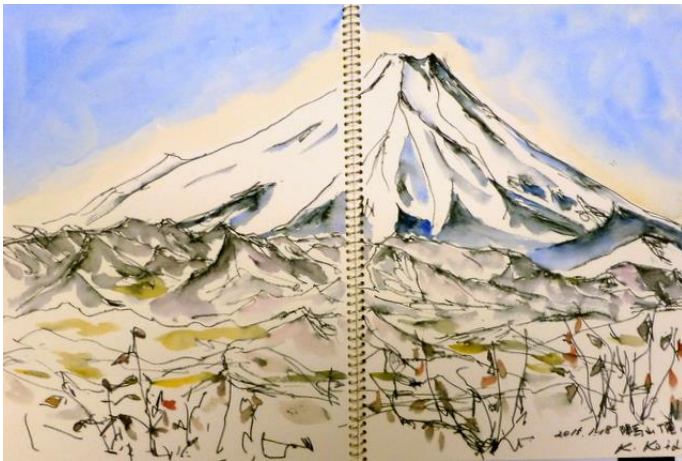

2月例会発表作品

凡例： 作品名（縦x横 cm） 氏名（発音順）

1. サンマルテール山群（23x56）青木淳子

2. 陣馬山から（17x23）川村利子

3. 陣馬山からの富士（34x50）小出和子

4. 新府より鳳凰三山（25x34）笠原 功

5. 雪の尾根路(太刀岡山)（18x28）菅沼満子

6. ラテマール山（26x42）田中正雄

7. イタリア ドロミテ (28x40) 富樫信樹

8. 陣馬山頂きから (14x21) 長澤 登

9. ドロミテ カテナッチョ山群 (24x33) 深川安明

10. ドロミテ マルモラータ (27x38) 渡邊嘉也