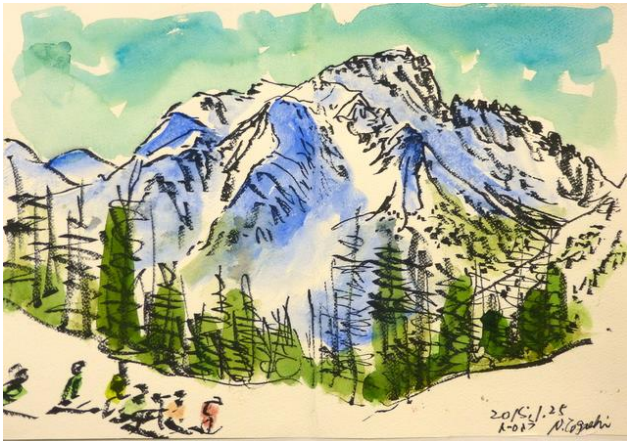

2月例会発表作品

凡例： 作品名（縦x横 cm） 氏名（発音順）

1. サンマルテール山群（23x56）青木淳子

2. 陣馬山から（17x23）川村利子

3. 陣馬山からの富士（34x50）小出和子

4. 新府より鳳凰三山（25x34）笠原 功

5. 雪の尾根路(太刀岡山)（18x28）菅沼満子

6. ラテマール山（26x42）田中正雄

7. イタリア ドロミテ (28x40) 富樫信樹

8. 陣馬山頂きから (14x21) 長澤 登

9. ドロミテ カテナッチョ山群 (24x33) 深川安明

10. ドロミテ マルモラータ (27x38) 渡邊嘉也