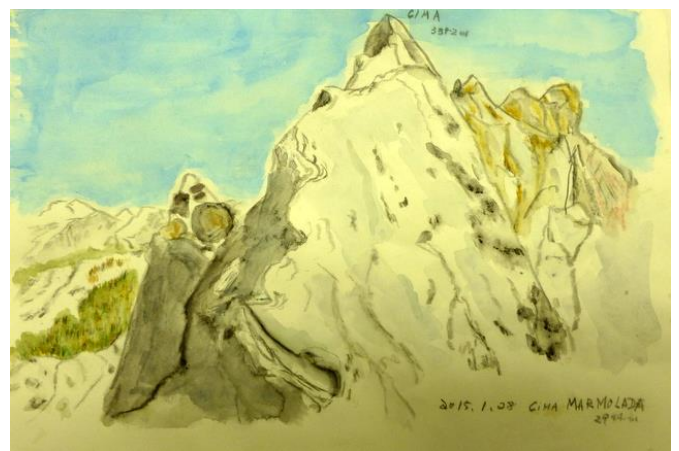

2月例会発表作品

凡例： 作品名（縦x横 cm） 氏名（発音順）

1. サンマルテール山群（23x56）青木淳子

2. 陣馬山から（17x23）川村利子

3. 陣馬山からの富士（34x50）小出和子

4. 新府より鳳凰三山（25x34）笠原 功

5. 雪の尾根路(太刀岡山)（18x28）菅沼満子

6. ラテマール山（26x42）田中正雄

7. イタリア ドロミテ (28x40) 富樫信樹

8. 陣馬山頂きから (14x21) 長澤 登

9. ドロミテ カテナッチョ山群 (24x33) 深川安明

10. ドロミテ マルモラータ (27x38) 渡邊嘉也