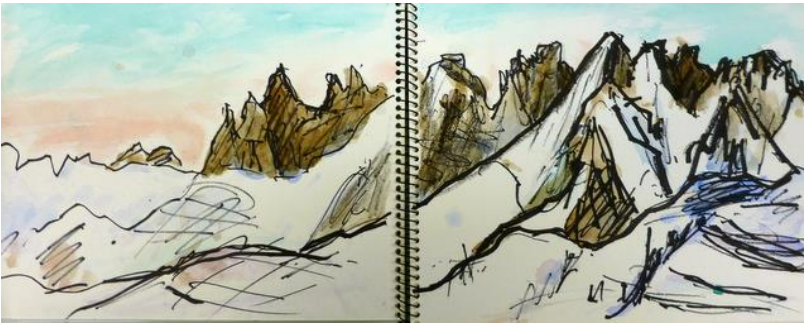

2月例会発表作品

凡例： 作品名（縦x横 cm） 氏名（発音順）

1. サンマルテール山群（23x56）青木淳子

2. 陣馬山から（17x23）川村利子

3. 陣馬山からの富士（34x50）小出和子

4. 新府より鳳凰三山（25x34）笠原 功

5. 雪の尾根路(太刀岡山)（18x28）菅沼満子

6. ラテマール山（26x42）田中正雄

7. イタリア ドロミテ (28x40) 富樫信樹

8. 陣馬山頂きから (14x21) 長澤 登

9. ドロミテ カテナッチョ山群 (24x33) 深川安明

10. ドロミテ マルモラータ (27x38) 渡邊嘉也