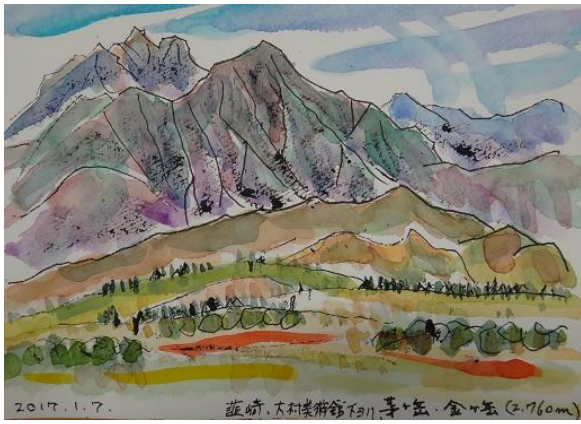

3月発表作品

茅ヶ岳 沼田希一

水ノ塔 (高峰温泉) 田中清介

ピラタス上にて 南ア 深川安明

高杖セミナーハウスより 芳野菊子

北岳が見える雪道 菅沼満子

七ヶ岳 田中正雄

秩父 四阿屋山 原山恵津子