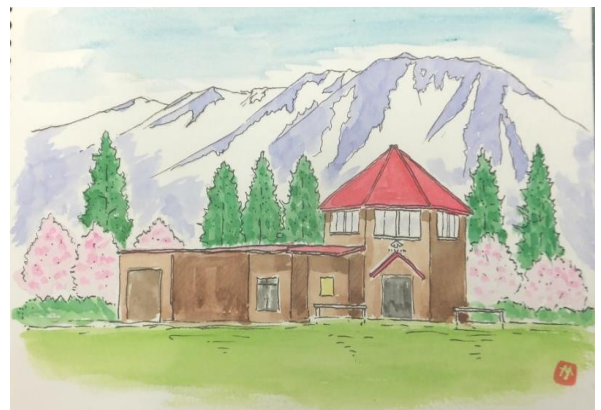

2017年6月の発表作品

田中正雄 山中湖からの富士山

小出和子 西湖より富士山

田中 清介 富士五湖 西湖

笠原 功 小岩井農場と岩手山

橋本久子 アマダブラム デインボジェより

秋山典彦 北大町駅舎から爺ヶ岳

芳野菊子 河口湖より富士山

川村利子 駒ヶ岳

菅沼満子 五月の佐久の男山

長澤 登 メキシコ/カンクン

佐藤暢子 精進湖

渡部温子 河口湖

田中 順 「子抱き富士」精進湖にて

富樫信樹 西湖

— アラバシ山越え記 —
 4月26日に92才になり、体
 力低下著しいに、肝臓の病
 が相つき、登山、スキー共に
 限界。専ら山岳書による
 山の楽しさ。
 昭和A、B、どちらか昨年7月の
 ヨーロッパ旅行の旅日記
 1951-8152 新居平中野文子
 瀬田欣次

氏名 豊田 泰
 ☆例会やホームページで絵をご披露いたしますのでスケッチ
 (裏面にスケッチとタイトルを記載)と近況をお知らせください
 ☆近況
 長歩きすると腰肩がふとくがるので
 山登りなど思ひもありません。やはり
 昔の勢真が山描きしております。
 90歳も半ばに近づきました。

小林 浩子
 通勤電車の車窓から、白い峰岳千早念岳、
 横通紙が良く見えます。天気の良い日には、峯念の
 宥越しに槍の穂先が見えます。電車の進行に
 合わせて、前山の尾根と槍の頭がヒコヒコと
 歩いているように移動していきます。この槍が見
 えた日は、ほかに良いことがありそうなので、
 ちよと嬉しい気分です。
 116501

氏名 中川 久
 ☆例会やホームページで絵をご披露いたしますのでスケッチ
 (裏面にスケッチとタイトルを記載)と近況をお知らせください
 ☆近況
 5月27日 寺島公園、妙人山、花壇、
 山道脚の老樹のそば小屋が咲いた。
 初夏の風に吹かれています。御神事奉は6月
 小間町の竹小屋、山道今何の常盤にて
 飯島道大田、2/28、3/10、3/17
 ロケッ体験です。日光白根山山行楽にみ
 ています。よろしくお観望致します。