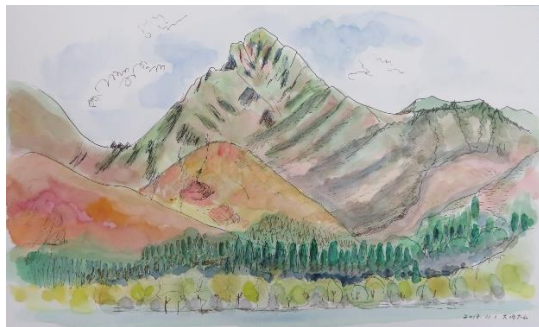

2018年11月例会作品（発表21名）

渡部温子 巻機山

長澤 登 八ヶ岳南麓の一景

田中正雄 大源太山

川 朋子 岩岳スキー場より巻機山

田中清介 大源太山

猪股尚美 陣馬山

菅沼満子 八ヶ岳南麓の朝霧

芳野菊子 岩櫃山

小出和子 一瞬の蓮華岳

沼田希一 大源太山

川村利子 怪峰ウシェバ (ジョージア)

白田毅弘 八ヶ岳まきば公園の秋

富山 隆 四姑娘山 猫鼻梁より

橋本久子 大源太山

田中 順 まきば展望ロッジより