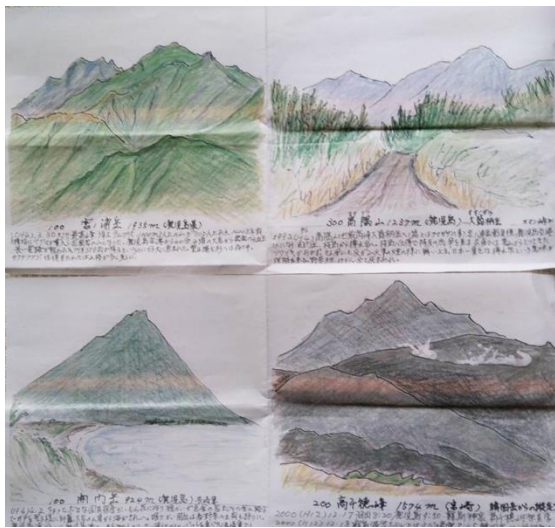

長澤 登

蔵王と御釜

沼田 希一

ゴーキョピークから

齋藤 幹雄

道

清水 節美

九州の山々