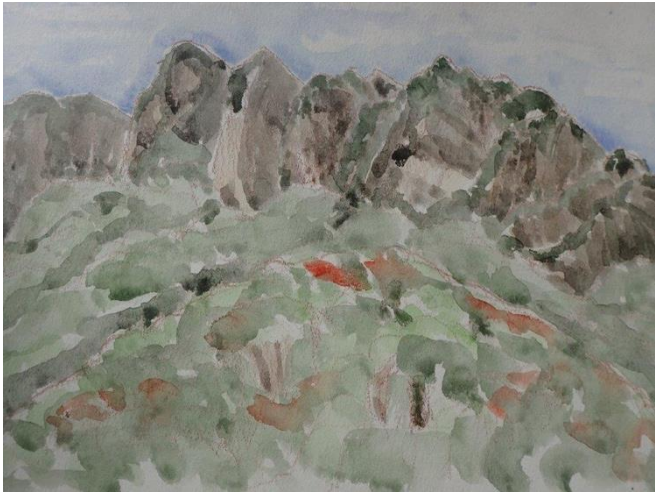

## 6月例会発表作品

妙義山 村尾 元朗

なんじゃもんじゃ 菅沼 満子

働き者のおばさん(ローマンタンにて) 市毛 三朗

心象 - 初春の林 大村 春樹

道祖神 秋山 典彦

尾瀬 燧ヶ岳 5月 本間 渡

武蔵野郷土館

長澤 登

蔵王と御釜

沼田 希一

ゴーキョピークから

齋藤 幹雄

道

清水 節美

九州の山々