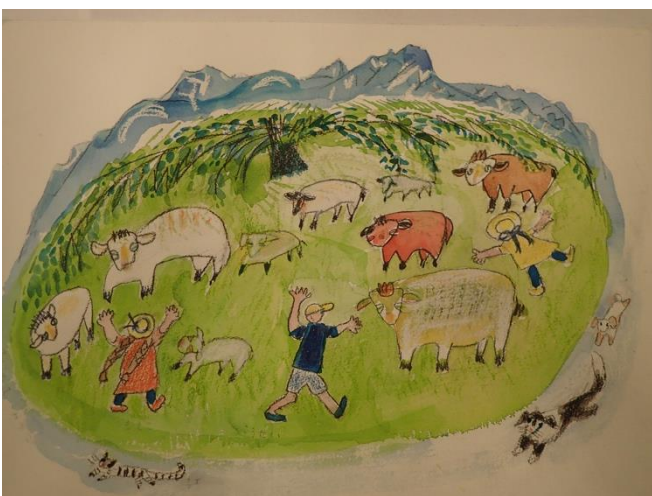

8月例会発表作品

ドロミテ

本間 渡

トウモロコシ

笠原 功

モンブラン

小出 和子

八ヶ岳(入笠山から)

沼田 希一

絵本「まきばへ」より

菅沼 満子

善福寺公園

芳野 菊子

南アと八ヶ岳 渡邊 嘉也

海の向こうの駒ヶ岳 市毛 三朗

踏切ある風景 村尾 元朗