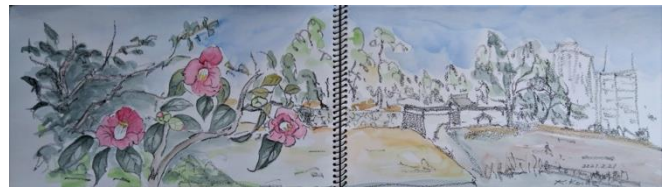

### 3月例会発表作品

ハクモクレン 泉谷 崇子

早春の瑞牆山麓をゆく 菅沼 満子

NASPA スキー場からの飯士山 松本 博子

藪椿と半蔵門 小出 和子

白い花 芳賀 淳子

上高地 清水 節美

富士山 大村 春樹