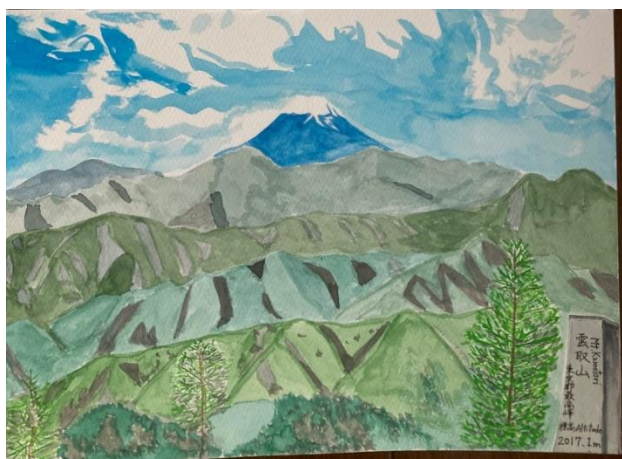

7月例会発表作品

雲取山 松本博子

小夏と山法師 菅沼満子

上高地の清流 清水節美

わが庭のキスゲ 田中正雄

鹿島槍ヶ岳(小川村より) 笠原功