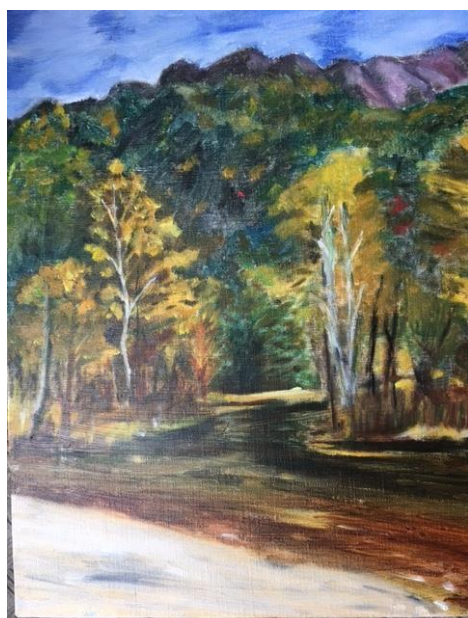

7月例会発表作品

雲取山 松本博子

小夏と山法師 菅沼満子

上高地の清流 清水節美

わが庭のキスゲ 田中正雄

鹿島槍ヶ岳(小川村より) 笠原功