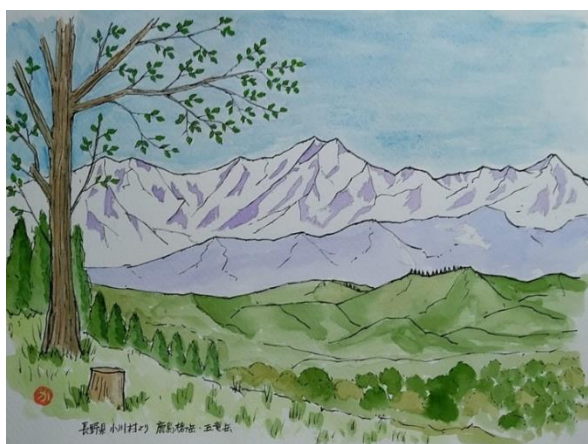

7月例会発表作品

雲取山 松本博子

小夏と山法師 菅沼満子

上高地の清流 清水節美

わが庭のキスゲ 田中正雄

鹿島槍ヶ岳(小川村より) 笠原功