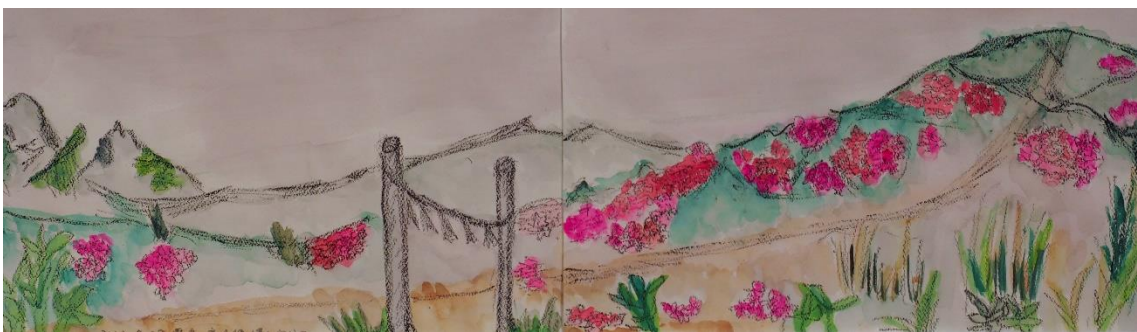

男体山 水彩 31×41 cm
茂呂よしみ

噴煙上げる焼岳 日本画 52×41 cm
茂呂よしみ

立山・浄土山への道
水彩 48×60 cm
村尾元朗

妙義山
水彩 55×63 cm
朝井紀久子

ミヤマキリシマの頃 水彩 36×91 cm 泉谷崇子

男体山 水彩 32×42 cm 佐藤暢子

新雪の奥穂高 水彩 30×40 cm 中川 久

湯殿山
水彩 52×40 cm
上林美保子