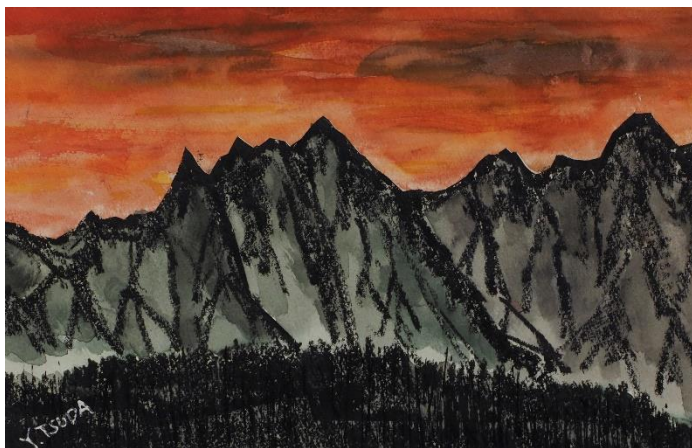

残照の山々
水彩 40×50 cm
津田保太郎