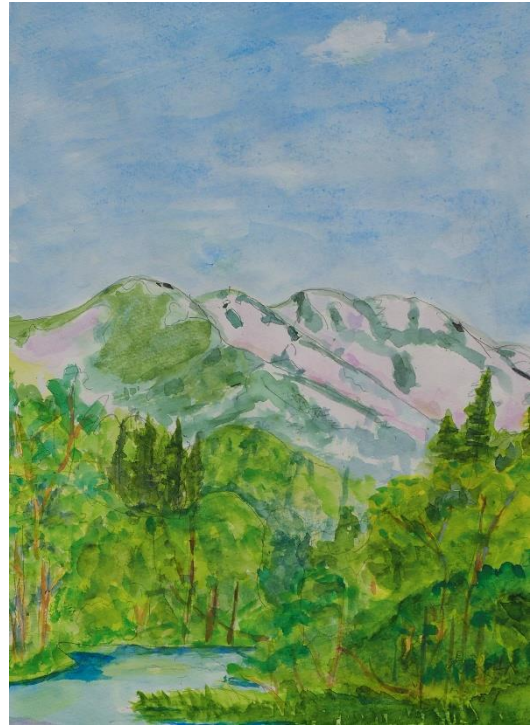

男体山 水彩 31×41 cm
茂呂よしみ

噴煙上げる焼岳 日本画 52×41 cm
茂呂よしみ

立山・浄土山への道
水彩 48×60 cm
村尾元朗

妙義山
水彩 55×63 cm
朝井紀久子

ミヤマキリシマの頃 水彩 36×91 cm 泉谷崇子

男体山 水彩 32×42 cm 佐藤暢子

新雪の奥穂高 水彩 30×40 cm 中川 久

湯殿山
水彩 52×40 cm
上林美保子