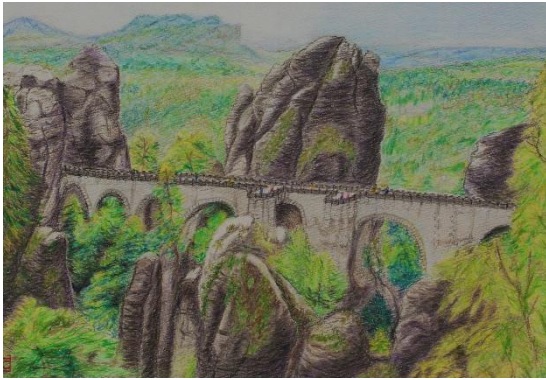

Bastei Bridge
色鉛筆 39×46 cm 八木元子