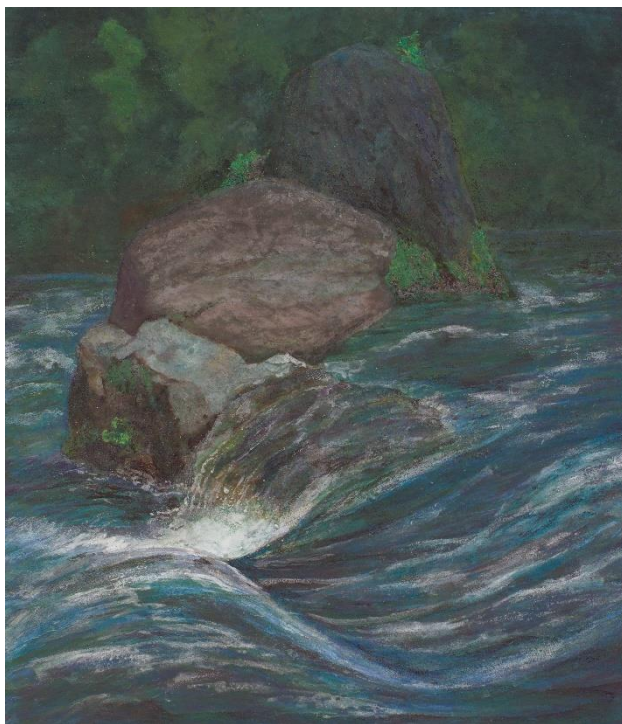

山の端の記憶
水彩 30×40 cm
津田保太郎

残照の山々
水彩 40×50 cm
津田保太郎

私のホームグラウンドの山
水彩 38×47 cm
篠崎正雄

春山をのぞむ
水彩 37×44 cm
田村典子

立山 室堂 水彩 42×52 cm 西出早智子

雨飾山 水彩 36×44 cm 笠原 功

穂高連峰 水彩 36×44 cm 笠原 功

奥多摩
日本画 54×46 cm
坂井浩子