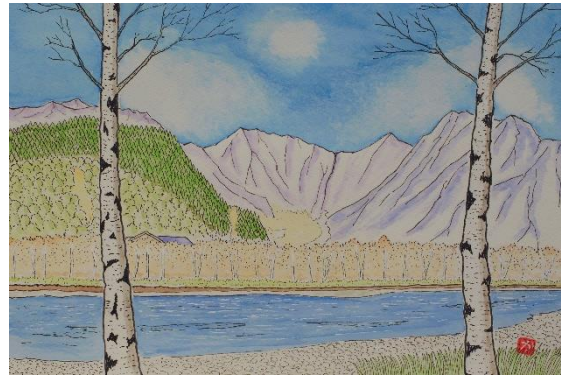

山の端の記憶
水彩 30×40 cm
津田保太郎

残照の山々
水彩 40×50 cm
津田保太郎

私のホームグラウンドの山
水彩 38×47 cm
篠崎正雄

春山をのぞむ
水彩 37×44 cm
田村典子

立山 室堂 水彩 42×52 cm 西出早智子

雨飾山 水彩 36×44 cm 笠原 功

穂高連峰 水彩 36×44 cm 笠原 功

奥多摩
日本画 54×46 cm
坂井浩子