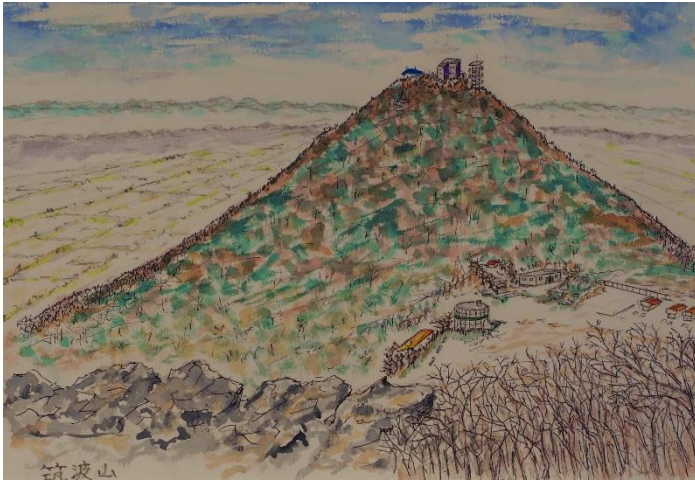

私のホームグラウンドの山
水彩 38×47 cm
篠崎正雄