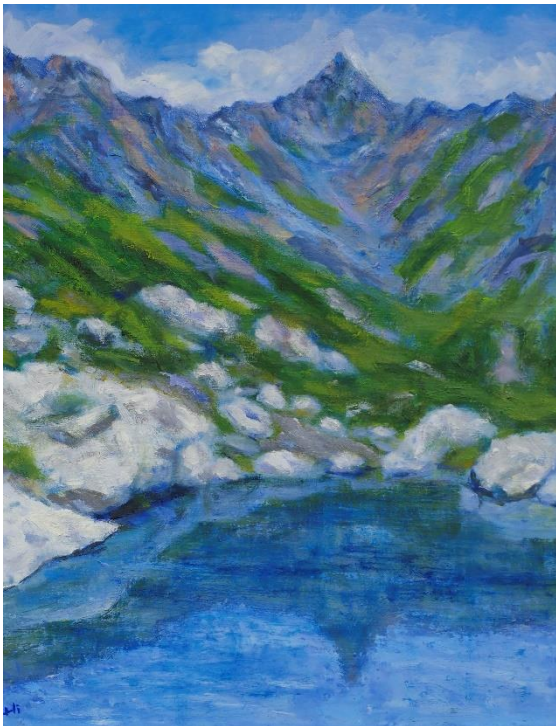

モルゲンロート 水彩 76×106 cm 橋本久子

名残の日 水彩 70×95 cm 都崎修男

高所に春の訪れ 水彩 63×72 cm 長澤 登

燃えるお岩木山 水彩 75×95 cm 市毛三朗

海に見える浄土曼荼羅 水彩 70×90 cm 菅沼満子

荒沢岳初夏 版画 70×90 cm 坂西徹朗

スネガからのマッターホルン 水彩 55×63 cm 深川安明

トレチーメ・スノーシューハイキング
水彩 58×45 cm 本間 渡

チロルの針峰群
水彩 58×45 cm 本間 渡

秋・大源太山から清水峠 油絵 55×67 cm 安藤利亮

槍ヶ岳 油絵 46×37 cm 小林浩子

栗駒山の秋 油絵 36×29 cm
杉田 博

薄明に友を想う
水彩 48×56 cm
倉井登代

美米が育つ村
水彩 48×56 cm
倉井登代

アララット山
水彩 42×54 cm
芳野菊子

冬富士
油絵 44×53 cm
大村春樹