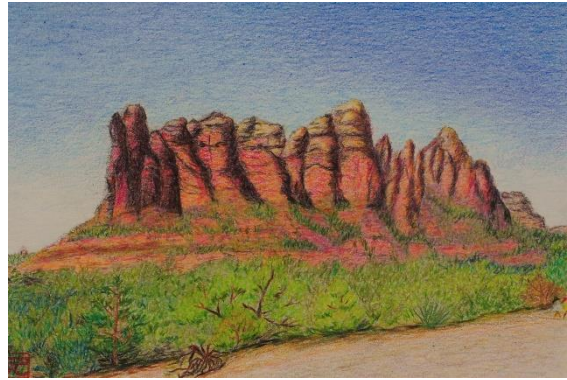

Red Rock Trails, Sedona, AZ
色鉛筆 26×33 cm 八木元子