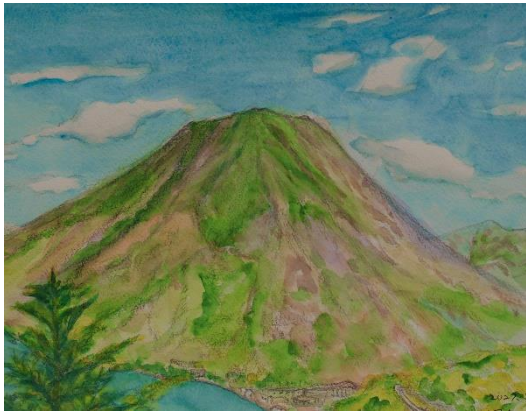

チロルの針峰群
水彩 58×45 cm 本間 渡

秋・大源太山から清水峠 油絵 55×67 cm 安藤利亮

槍ヶ岳 油絵 46×37 cm 小林浩子

栗駒山の秋 油絵 36×29 cm
杉田 博

薄明に友を想う
水彩 48×56 cm
倉井登代

美米が育つ村
水彩 48×56 cm
倉井登代

アララット山
水彩 42×54 cm
芳野菊子

冬富士
油絵 44×53 cm
大村春樹

桜の吉野山
水彩 33×45 cm
堀江伸子

ランタンリルン
水彩 50×35 cm 齊藤幹雄

ランタン谷のロッジの朝
水彩 26×33 cm 齊藤幹雄

アマダブラム
水彩 42×53 cm
小松 忍

雲の中の鹿島鏈
水彩 33×39 cm 芳賀淳子

ポーランドの空とアパラチア山脈
水彩 37×44 cm 芳賀淳子

富士に薊
水彩 47×55 cm
渡邊嘉也

国引き神話の三瓶山にて 水彩 52×64 cm 田中 順