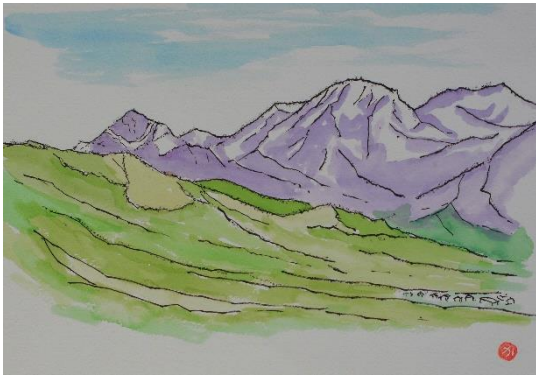

山の端の記憶
水彩 30×40 cm
津田保太郎

残照の山々
水彩 40×50 cm
津田保太郎

私のホームグラウンドの山
水彩 38×47 cm
篠崎正雄

春山をのぞむ
水彩 37×44 cm
田村典子

立山 室堂 水彩 42×52 cm 西出早智子

雨飾山 水彩 36×44 cm 笠原 功

穂高連峰 水彩 36×44 cm 笠原 功

奥多摩
日本画 54×46 cm
坂井浩子