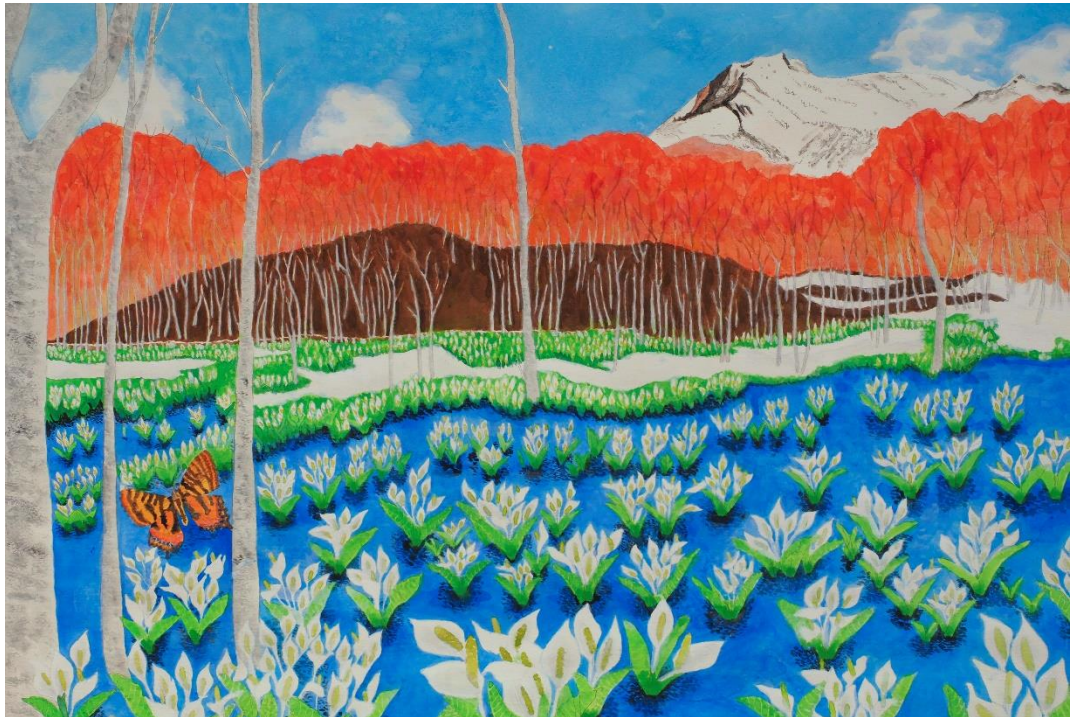

鬼無里のミズバショウ 水彩 56×78 cm 富樫信樹