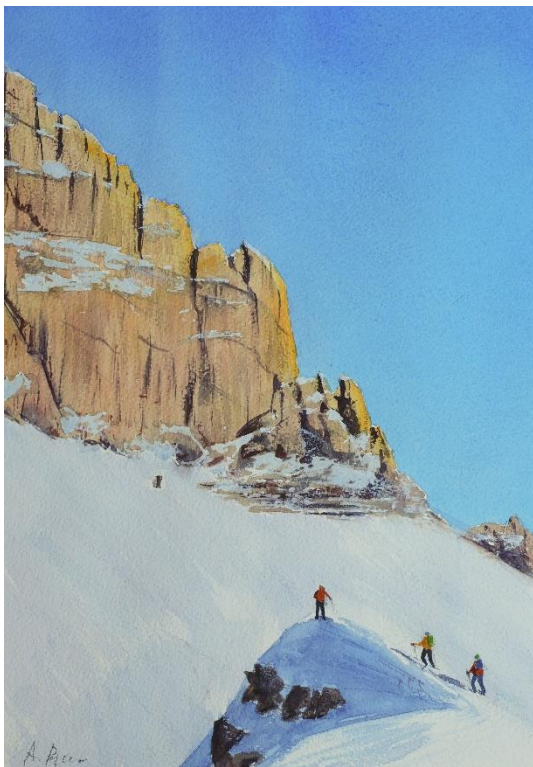

モルゲンロート 水彩 76×106 cm 橋本久子

名残の日 水彩 70×95 cm 都崎修男

高所に春の訪れ 水彩 63×72 cm 長澤 登

燃えるお岩木山 水彩 75×95 cm 市毛三朗

海に見える浄土曼荼羅 水彩 70×90 cm 菅沼満子

荒沢岳初夏 版画 70×90 cm 坂西徹朗

スネガからのマッターホルン 水彩 55×63 cm 深川安明

トレチーメ・スノーシューハイキング
水彩 58×45 cm 本間 渡

チロルの針峰群
水彩 58×45 cm 本間 渡

秋・大源太山から清水峠 油絵 55×67 cm 安藤利亮

槍ヶ岳 油絵 46×37 cm 小林浩子

栗駒山の秋 油絵 36×29 cm
杉田 博

薄明に友を想う
水彩 48×56 cm
倉井登代

美米が育つ村
水彩 48×56 cm
倉井登代

アララット山
水彩 42×54 cm
芳野菊子

冬富士
油絵 44×53 cm
大村春樹