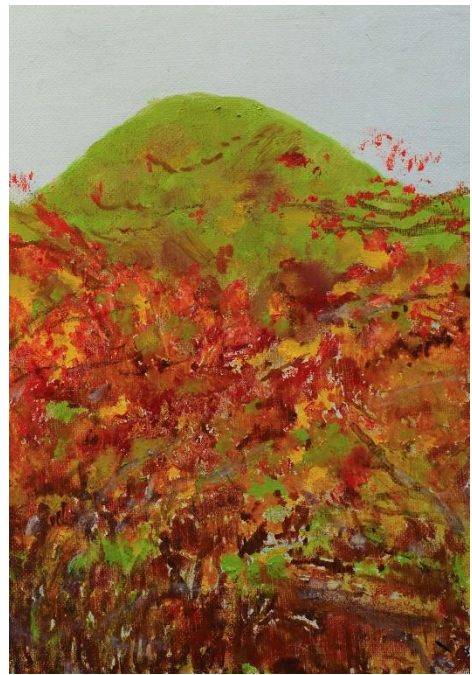

モルゲンロート 水彩 76×106 cm 橋本久子

名残の日 水彩 70×95 cm 都崎修男

高所に春の訪れ 水彩 63×72 cm 長澤 登

燃えるお岩木山 水彩 75×95 cm 市毛三朗

海に見える浄土曼荼羅 水彩 70×90 cm 菅沼満子

荒沢岳初夏 版画 70×90 cm 坂西徹朗

スネガからのマッターホルン 水彩 55×63 cm 深川安明

トレチーメ・スノーシューハイキング
水彩 58×45 cm 本間 渡

チロルの針峰群
水彩 58×45 cm 本間 渡

秋・大源太山から清水峠 油絵 55×67 cm 安藤利亮

槍ヶ岳 油絵 46×37 cm 小林浩子

栗駒山の秋 油絵 36×29 cm
杉田 博

薄明に友を想う
水彩 48×56 cm
倉井登代

美米が育つ村
水彩 48×56 cm
倉井登代

アララット山
水彩 42×54 cm
芳野菊子

冬富士
油絵 44×53 cm
大村春樹