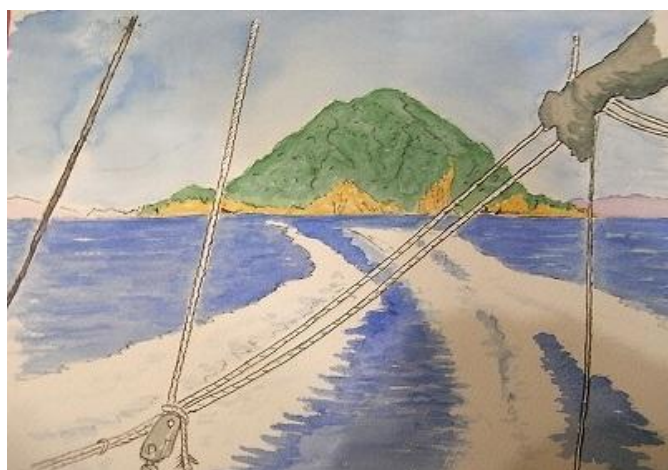

12月例会作品

笠原 功 瀬戸内海の無人島

宇田俊二 御岳溪谷

渡部温子 日和田山

菅沼満子 初冬の八ヶ岳山麓

沼田希一 鏡池より戸隠山

小出和子 奥多摩湖の紅葉