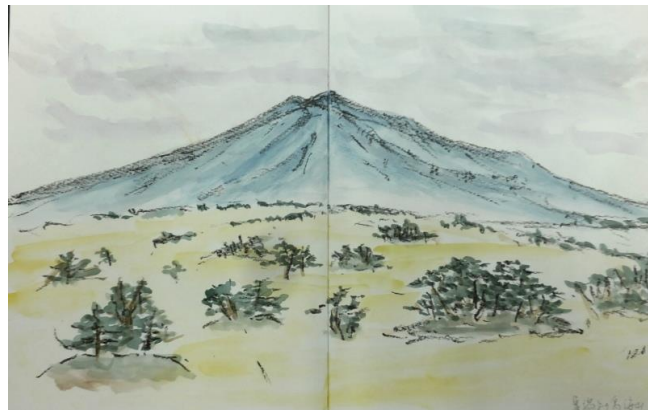

11 月例会発表作品

田中正雄 鹿島槍山荘から

芳野菊子 象潟より鳥海山

菅沼満子 冷山 日向木場展望台より

沼田希一 宝剣岳

川村利子 巾着田の水車

田中清介 鹿島槍

小出和子 バンフ スプリングスより