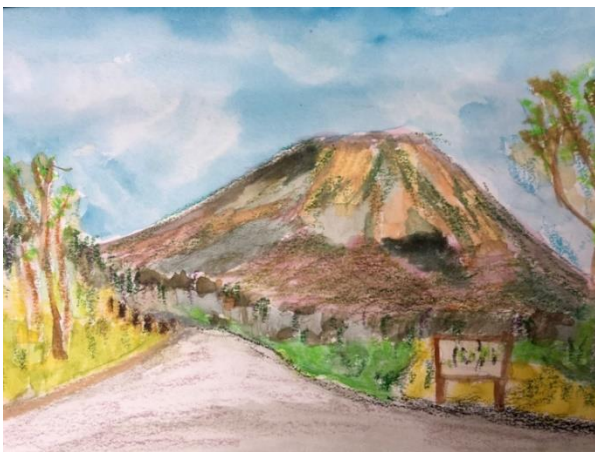

6月例会発表作品

樹間の瑞牆山 菅沼 満子

酸ヶ湯温泉 富樫信樹

早春の大山 清水 節美

伊豆の達磨山 松本博子

サクラソウ 朝井紀久子

自宅で 夕焼け 柴田忠雄

紫陽花

小出和子

大菩薩峠から

田中正雄

あじさい色々

泉谷崇子

大菩薩峠

小松 忍

雨飾山