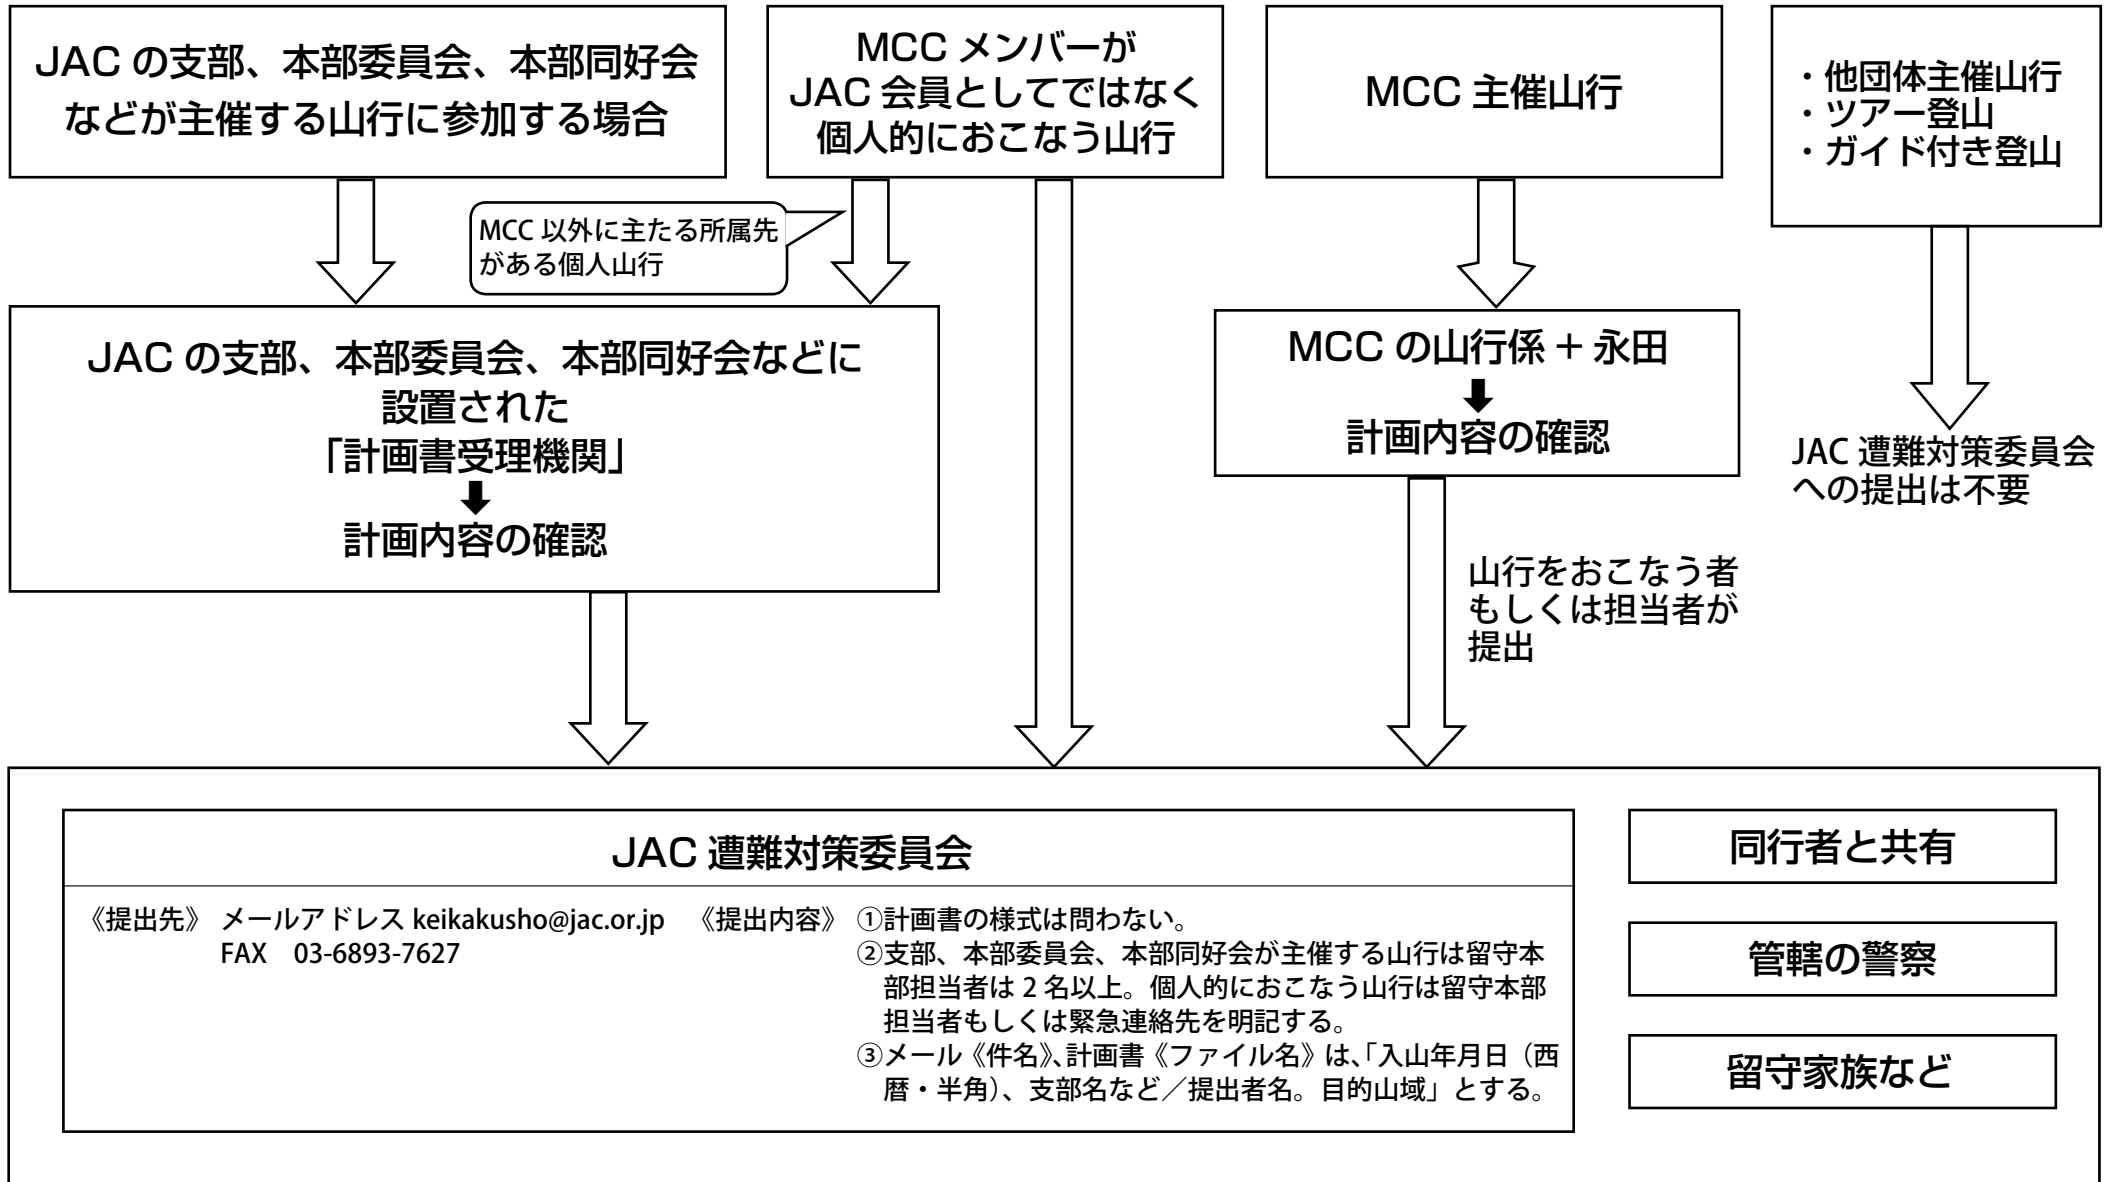

MCC の登山計画書の提出方法とチェック体制

★登山計画書は、JAC 遭難対策委員会への提出とともに、同行者と共有し、管轄の警察、留守家族などにも必ず提出してください。

MCC の緊急時の連絡経路 (MCC 主催山行& MCC を主たる所属機関とする個人山行)