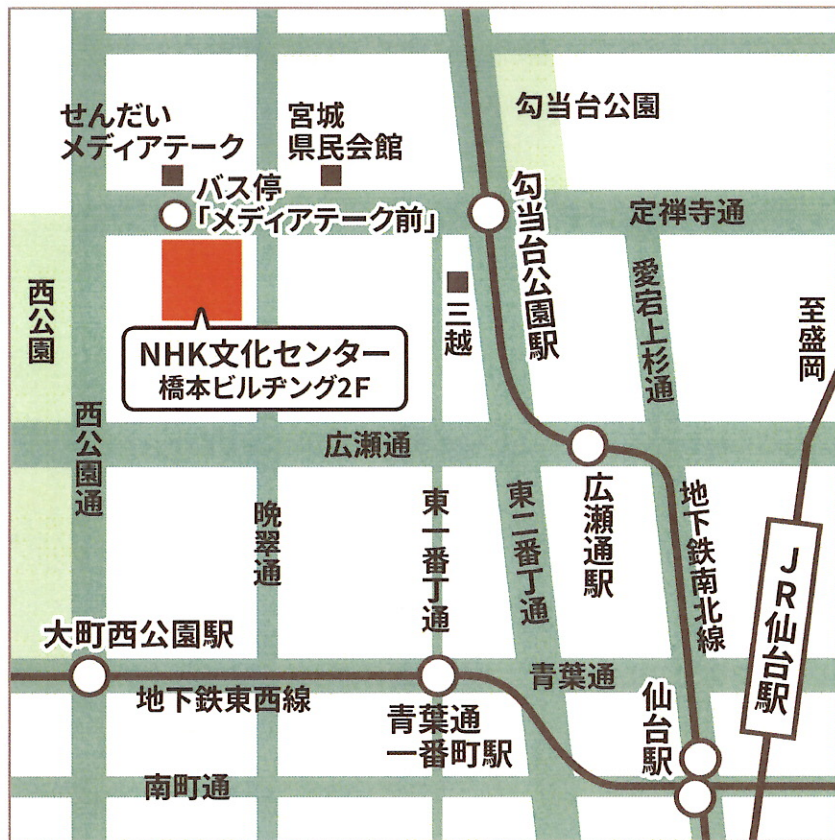

この度は送付についてご快諾していただきありがとうございます。
チラシをお送りさせていただきます。
みなさまにお配りいただけると幸いです。よろしくお願いいたします。

【アクセス】

- 地下鉄利用 南北線「勾当台公園駅」下車。徒歩 8 分。
東西線「大町西公園駅」下車。徒歩 12 分。
- バス利用 仙台駅前 60 番のりば（市営バス）
定禅寺通り経由・交通局大学病院行き「メディアテーク前」下車。

NHK文化センター 仙台教室

〒980-0822 宮城県仙台市青葉区立町 27-21
仙台橋本ビルディング 2 階
TEL : 022-224-4811 FAX : 022-224-4813