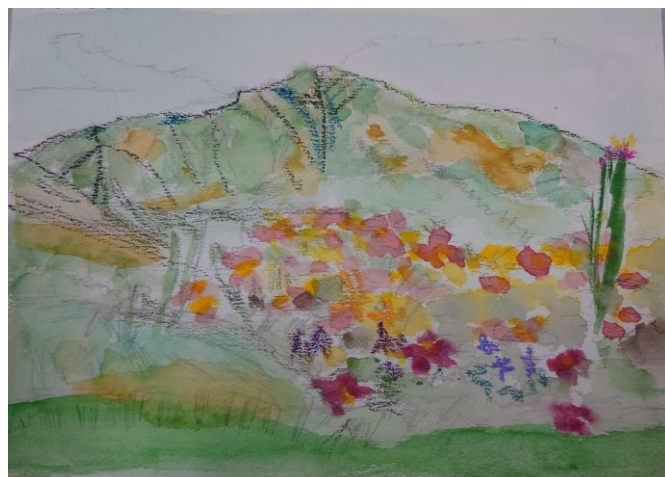

9月例会発表作品

白糸の滝 田中正雄

岳沢より西穂方面 小林浩子

男体山 茂呂よしみ

初夏の梅池 安藤利亮

浄土山への道 村尾元朗

田貫湖 田中清介

逆さマッターホルン 橋本久子

花の白山 清水節美

田貫湖からの富士 大村春樹

海に見える立山曼荼羅 菅沼満子

ヴァレーブランシュより 小出和子

白糸の滝 富樫信樹

田貫湖よりの富士 長澤 登

積丹の海と赤岩 芳賀淳子

立山 雄山神社 朝井紀久子