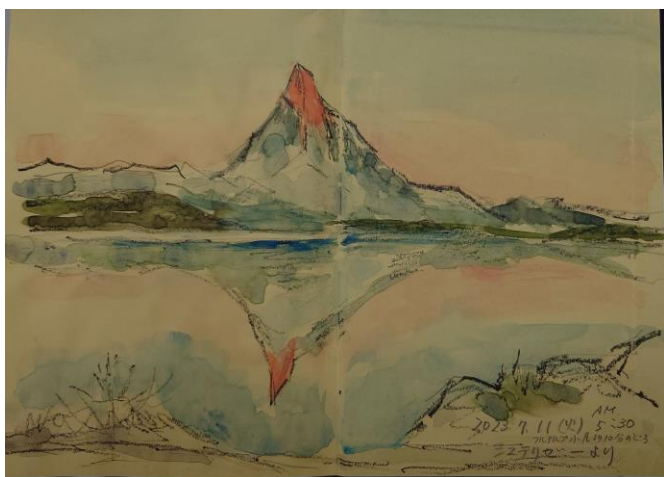

9月例会発表作品

白糸の滝 田中正雄

岳沢より西穂方面 小林浩子

男体山 茂呂よしみ

初夏の梅池 安藤利亮

浄土山への道 村尾元朗

田貫湖 田中清介

逆さマッターホルン 橋本久子

花の白山 清水節美

田貫湖からの富士 大村春樹

海に見える立山曼荼羅 菅沼満子

ヴァレーブランシュより 小出和子

白糸の滝 富樫信樹

田貫湖よりの富士 長澤 登

積丹の海と赤岩 芳賀淳子

立山 雄山神社 朝井紀久子