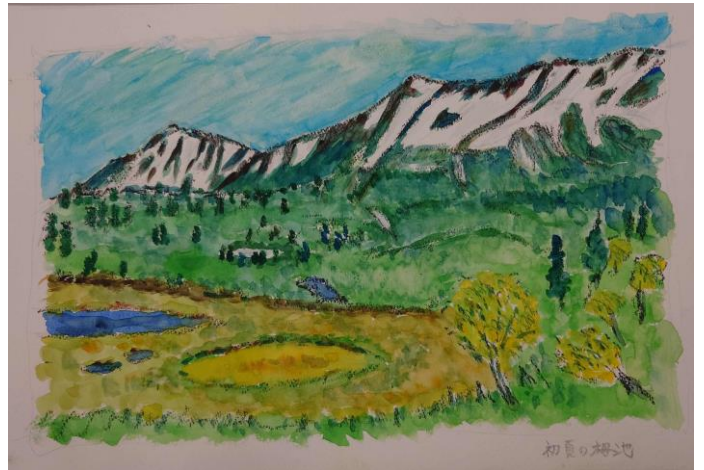

9月例会発表作品

白糸の滝 田中正雄

岳沢より西穂方面 小林浩子

男体山 茂呂よしみ

初夏の梅池 安藤利亮

浄土山への道 村尾元朗

田貫湖 田中清介

逆さマッターホルン 橋本久子

花の白山 清水節美

田貫湖からの富士 大村春樹

海に見える立山曼荼羅 菅沼満子

ヴァレーブランシュより 小出和子

白糸の滝 富樫信樹

田貫湖よりの富士 長澤 登

積丹の海と赤岩 芳賀淳子

立山 雄山神社 朝井紀久子