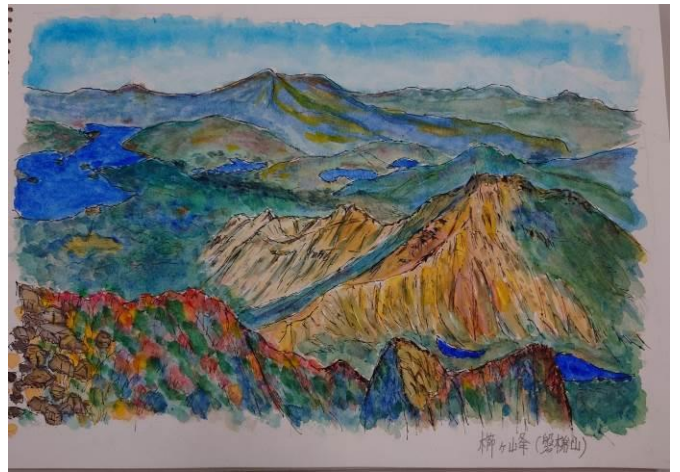

10月例会発表作品

清泉寮にて 田中正雄

俎グラ 茂呂よしみ

清里 清泉寮にて 清水節美

楡が峰(磐梯山) 安藤利亮

清泉寮 ファームショップにて 笠原 功

清里清泉寮ファームショップ 田中清介

美し森に秋の花咲く 菅沼満子

槍ヶ岳 西出早智子

みくりが池からの劔岳・早月尾根 朝井紀久子

グランドジョラス 小出 和子