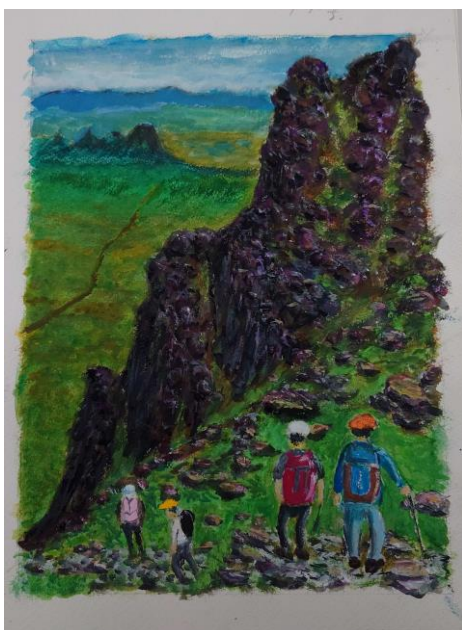

2月例会発表作品

秋の岩木山 沼田希一

秦野戸川公園 小出和子

戸川公園 風の吊り橋 都崎修男

風のつり橋 田中正雄

浅間山外輪山を下る 安藤利亮

風の吊り橋 八木元子

桜島 芳野菊子

風の吊り橋 清水節美

風の吊り橋 田中清介

風の吊り橋 西出早智子

湯沢スキー場を宿から 朝井紀久子

新春の南アルプス 菅沼満子