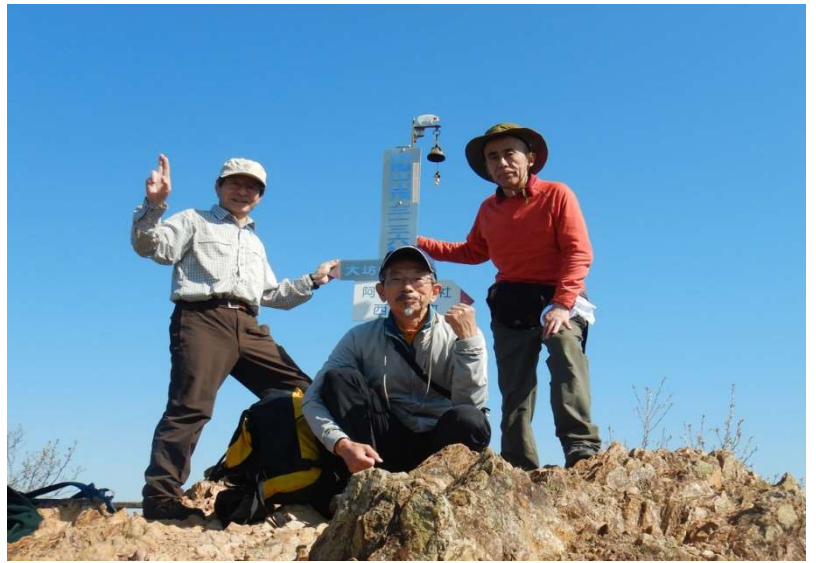

日本山岳会栃木支部 2024年4月マスターズクラブ山行

大小山

大天狗と子天狗の面、鼻が低い

妙義山山頂

← 妙義山頂直下の岩場

富士山

白根山

男体山