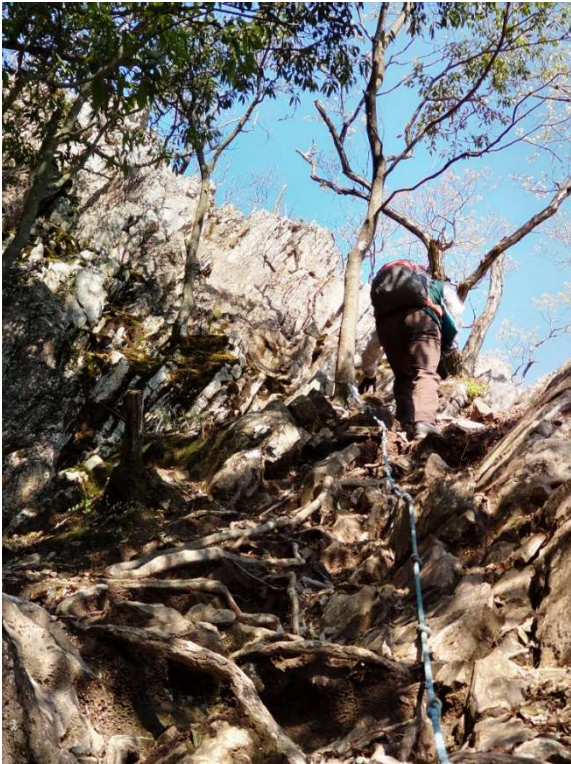

日本山岳会栃木支部 2024年4月マスターズクラブ山行

大小山

大天狗と子天狗の面、鼻が低い

妙義山山頂

← 妙義山頂直下の岩場

富士山

白根山

男体山