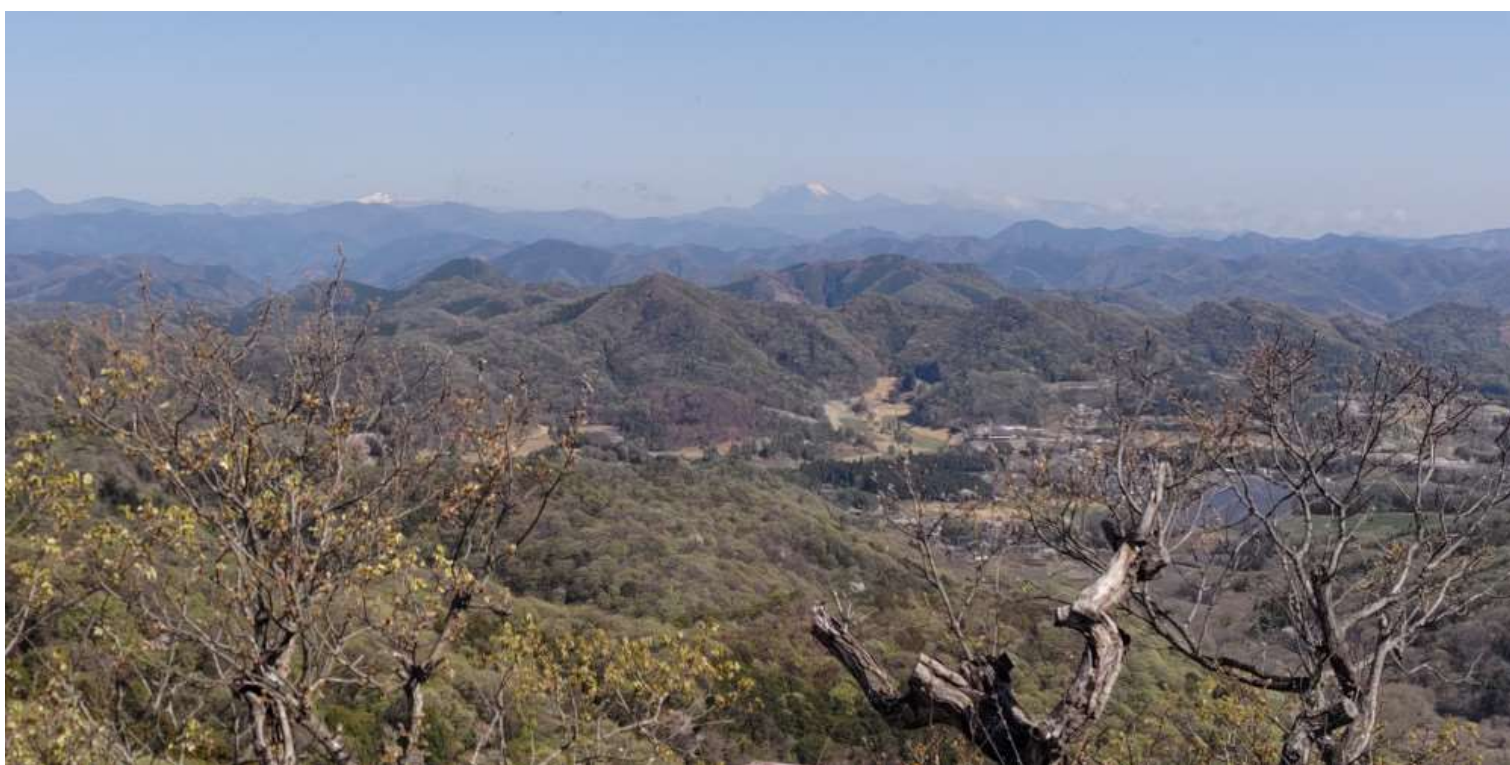

日本山岳会栃木支部 2024年4月マスターズクラブ山行

大小山

大天狗と子天狗の面、鼻が低い

妙義山山頂

← 妙義山頂直下の岩場

富士山

白根山

男体山

ツツジ山山頂直下

大坊山山頂のサクラ

大坊山山頂

大山祇神社奥の宮（覆殿）

大山祇神社奥の宮